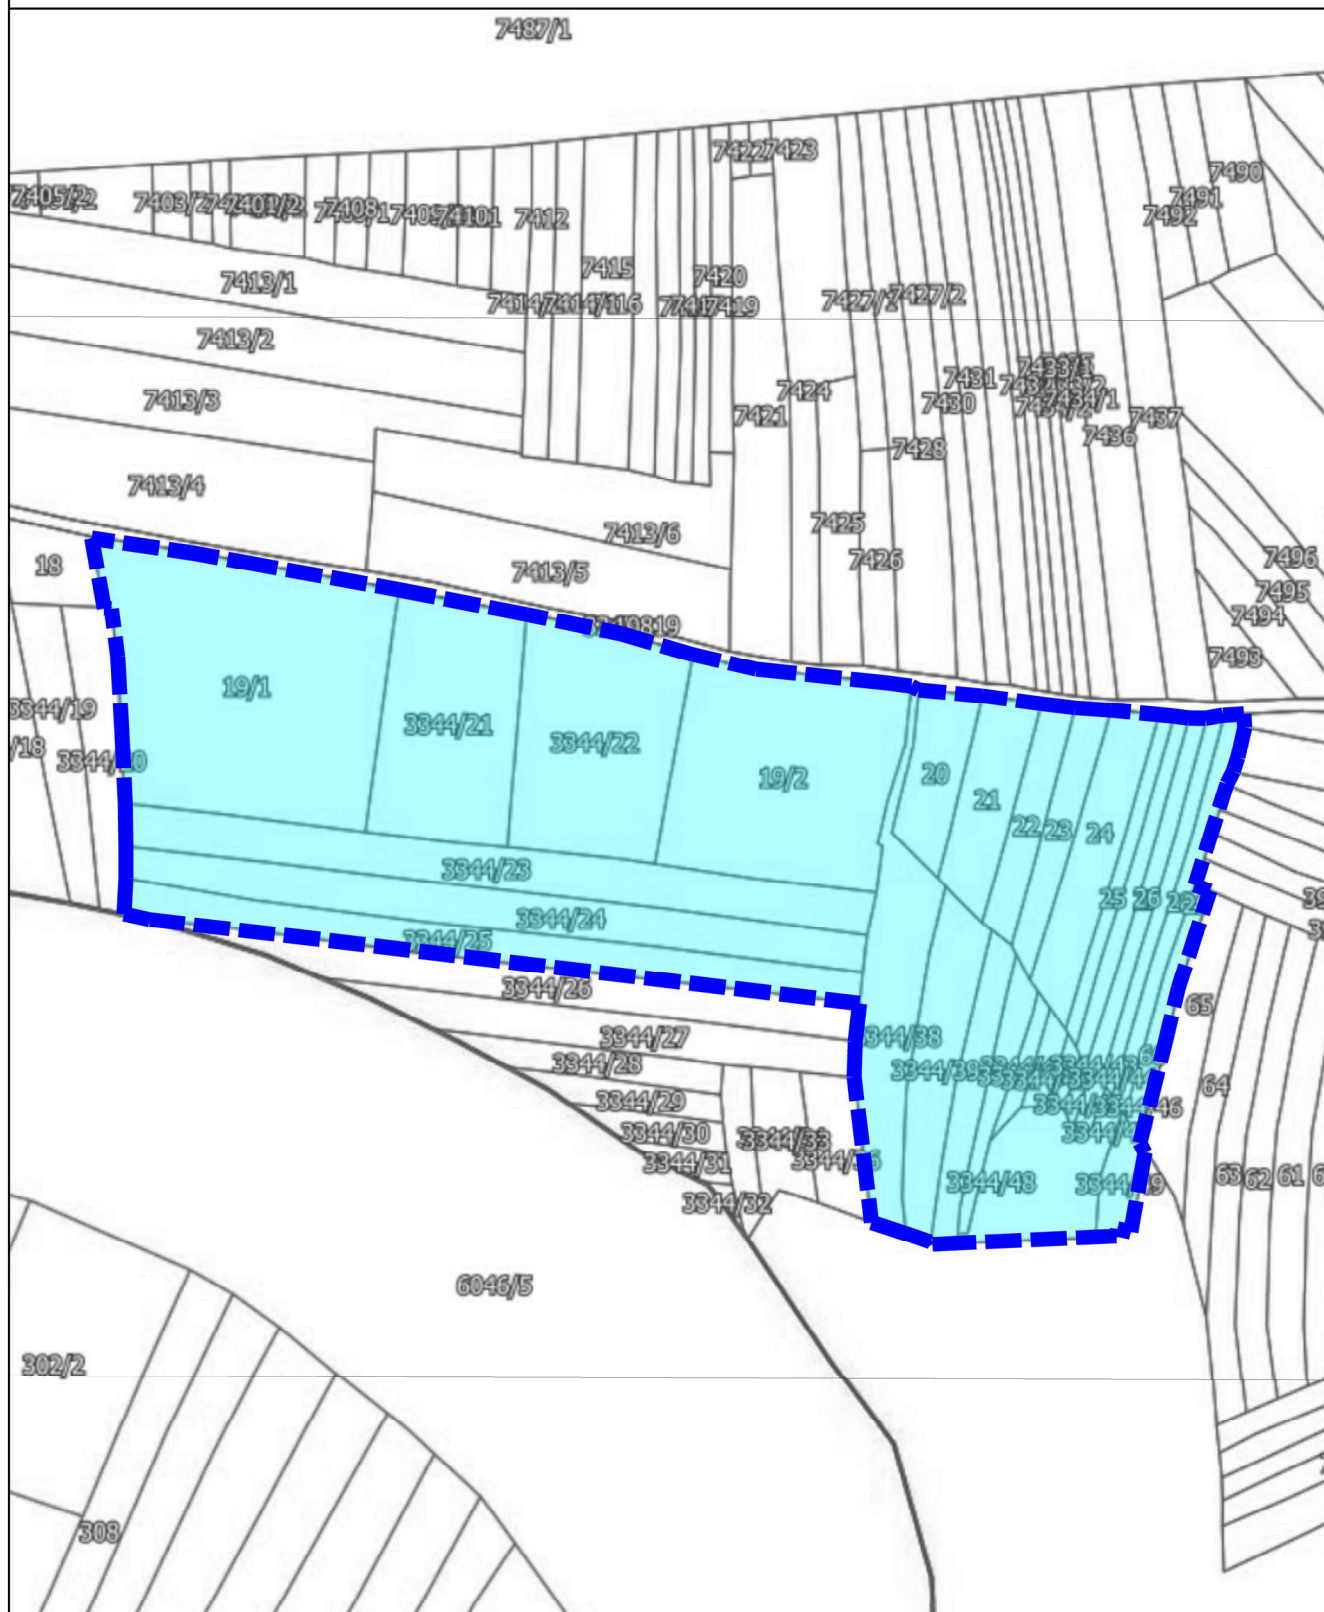

ОДЛУКА О ИЗРАДИ ПЛАНА ДЕТАЉНЕ РЕГУЛАЦИЈЕ ДЕЛА ПРИВРЕДНЕ ЗОНЕ „ЛУЧИНА“ НА ТЕРИТОРИЈИ ОПШТИНЕ ЋИЋЕВАЦ

ОБУХВАТ ПЛАНА (ПРЕЛИМИНАРНИ)

ПОВРШИНА ПЛАНА: 4,7ha

ОБИМ ГРАНИЦЕ ПЛАНА: 1,1km

ЗАПАДНО ОД ЦЕНТРА ЋИЋЕВЦА: 1,8km ВАЗДУШНОМ ЛИНИЈОМ

Р 1:2500